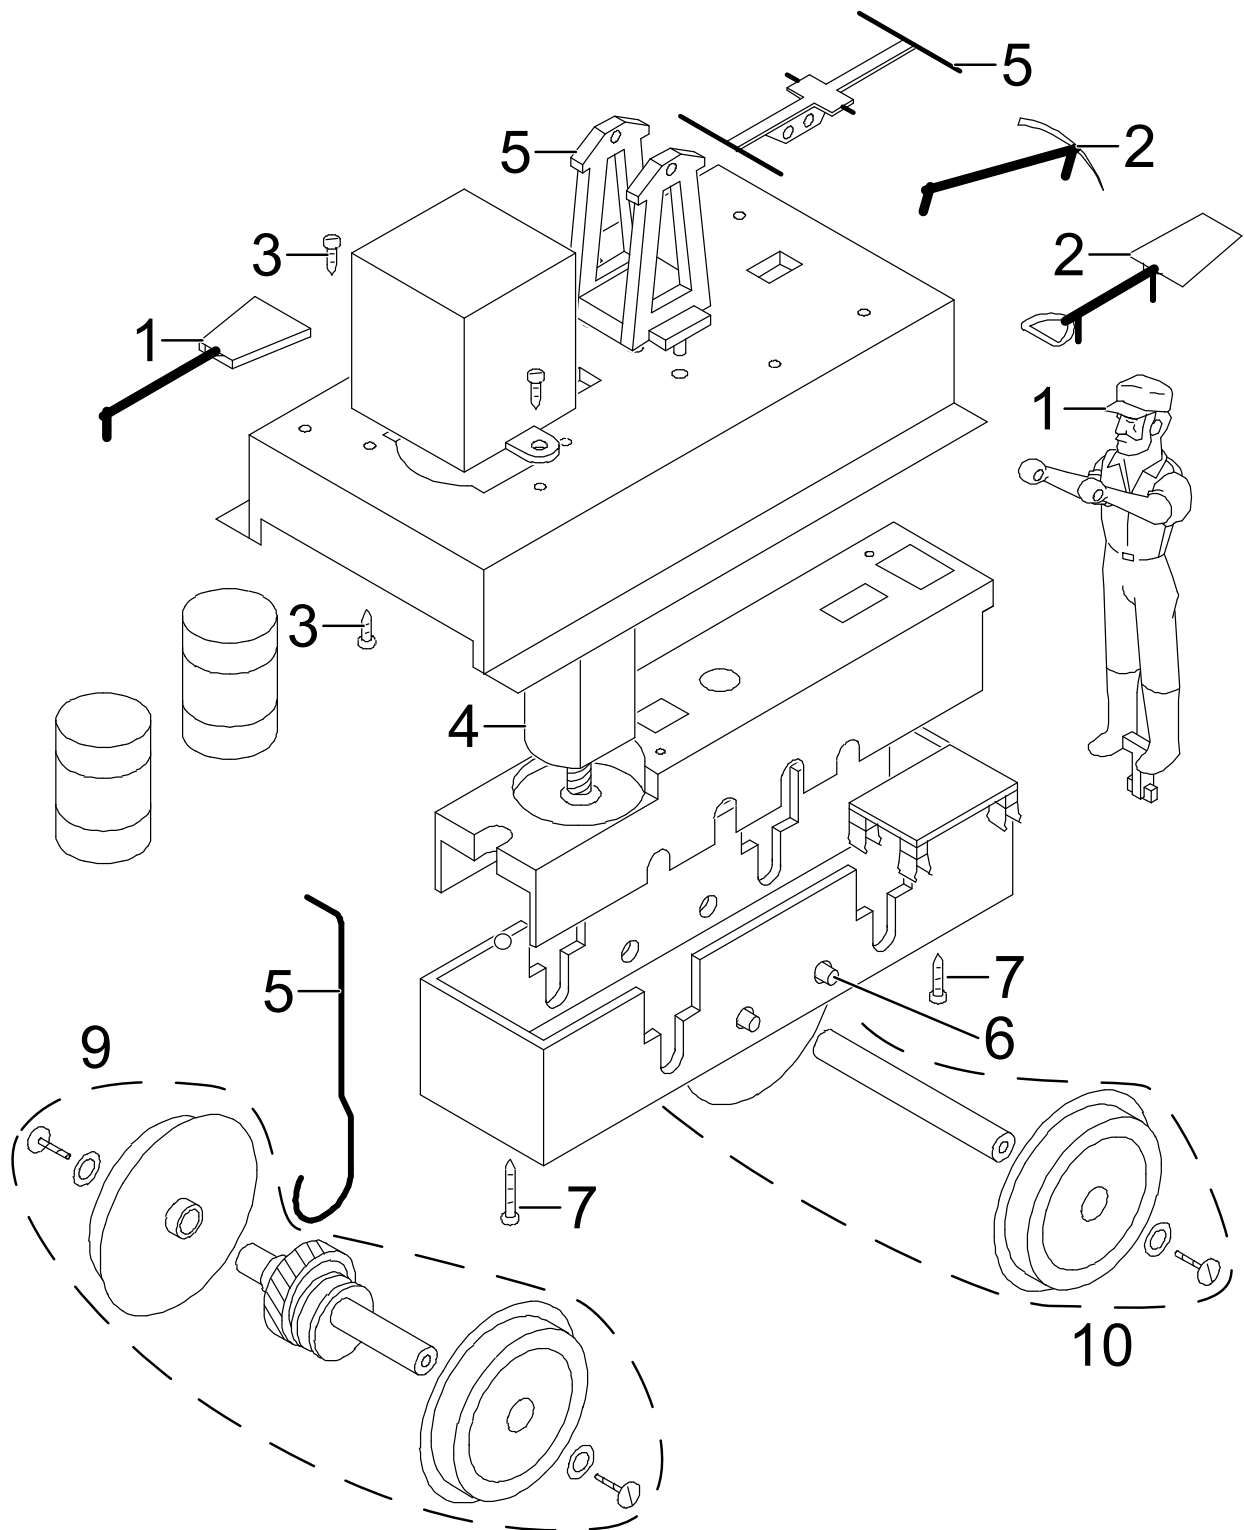

Einzelteile der Draisine 20011

Details der Darstellung können von dem Modell abweichen

Einzelteile der Draisine 20011

Lfd. Nr.	Benennung	Bestell-Nr.
1	Fahrerfigur	E135 073
2	Werkzeug	E194 108
3	Schraube	E124 014
4	Motor	E147 916
5	Antriebsständer	E194 109
6	Kohle eingepresst	E135 194
7	Schraube	E129 756
8	Schraube	E124 197
9	Radsatz mit Exzenter	E135 084
10	Radsatz	E134 977